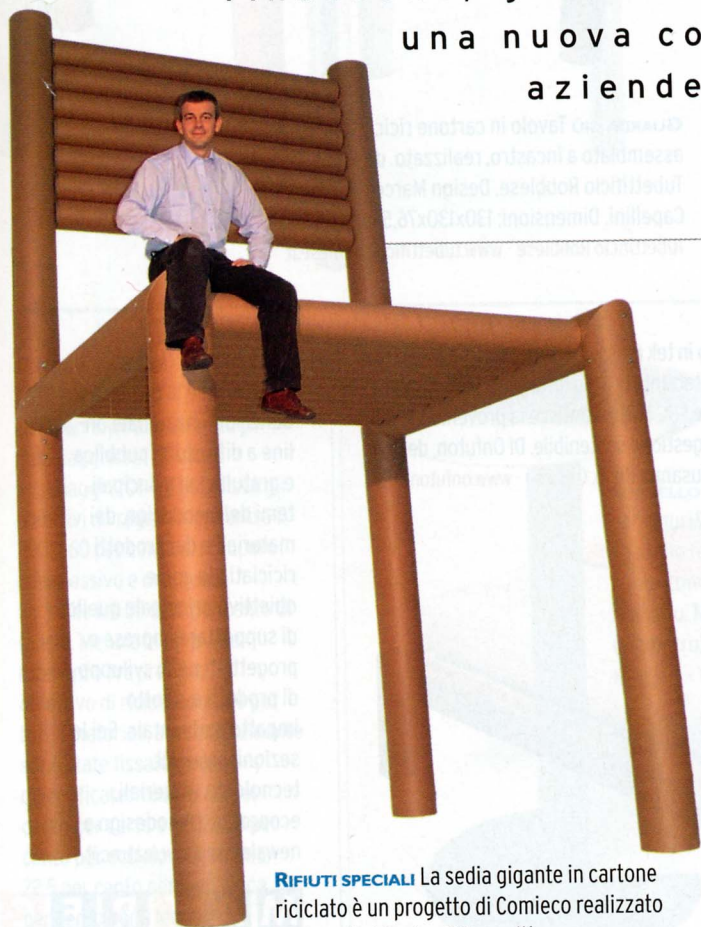

TESTO DI DANILÒ SIGNORELLO

**RIFIUTI SPECIALI** La sedia gigante in cartone riciclato è un progetto di Comieco realizzato da Capellini Design & Consulting.

**SANTA SEDIA** Sedia di Curvilineo Xcaso in alluminio riciclato al 60 per cento. Design Curvilineo. Dimensioni 78,8x51,2x41,5 cm. [Curvilineo Xcaso - www.curvilineo.com](http://www.curvilineo.com)